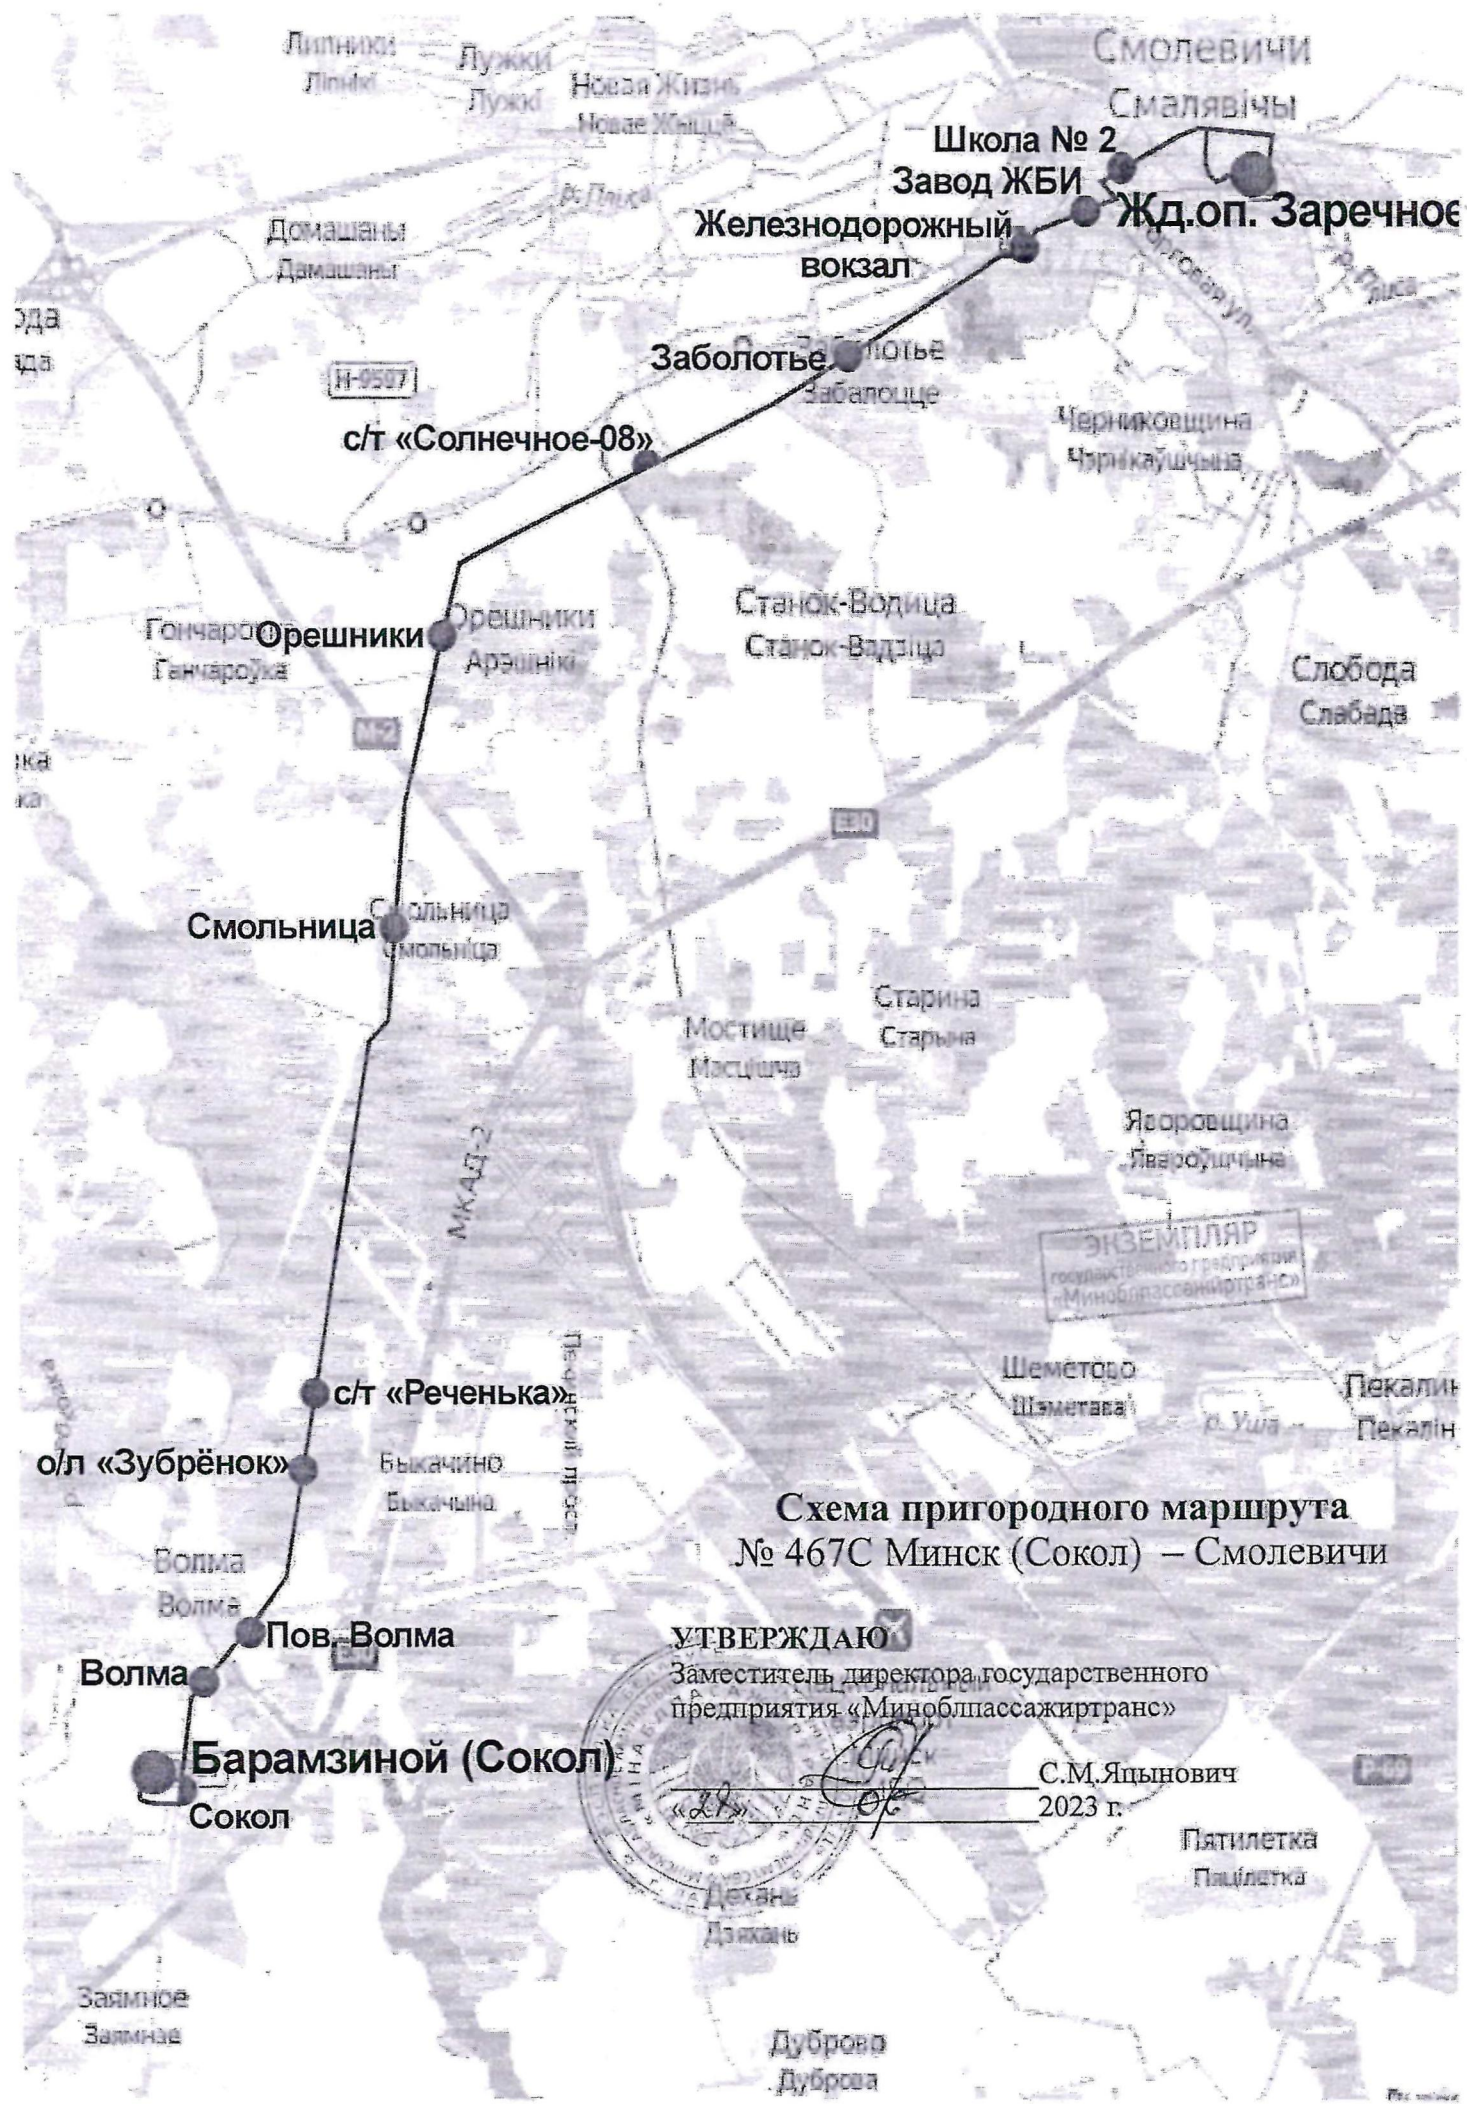

**Схема пригородного маршрута
№ 467С Минск (Сокол) – Смолевичи**

УТВЕРЖДАЮ
Заместитель директора государственного
предприятия «Миноблпассажиртранс»