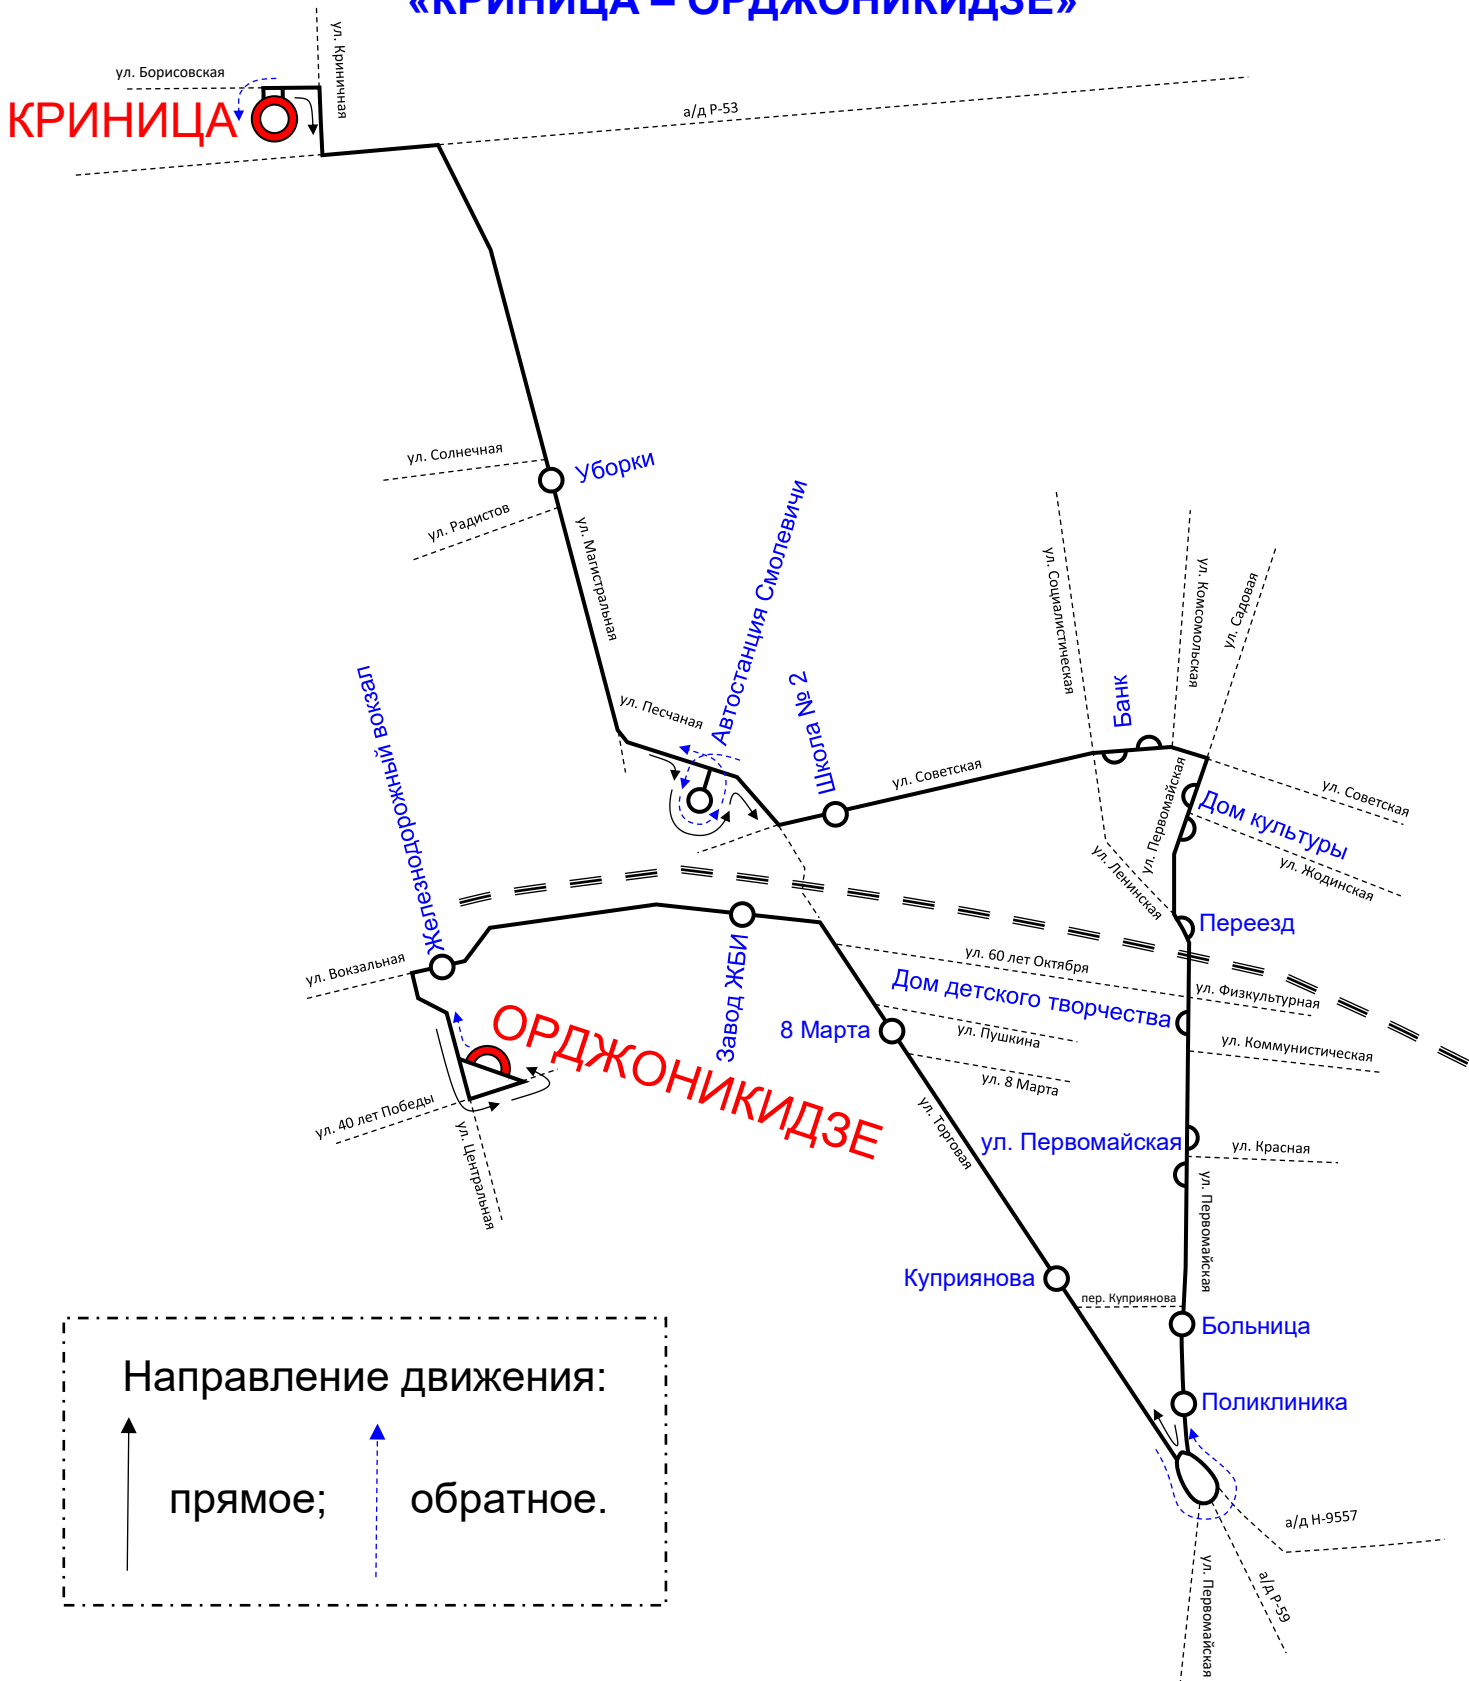

СХЕМА АВТОБУСНОГО МАРШРУТА № 2 «КРИНИЦА – ОРДЖОНИКИДЗЕ»

Направление движения:
↑ прямое;
↑ обратное.