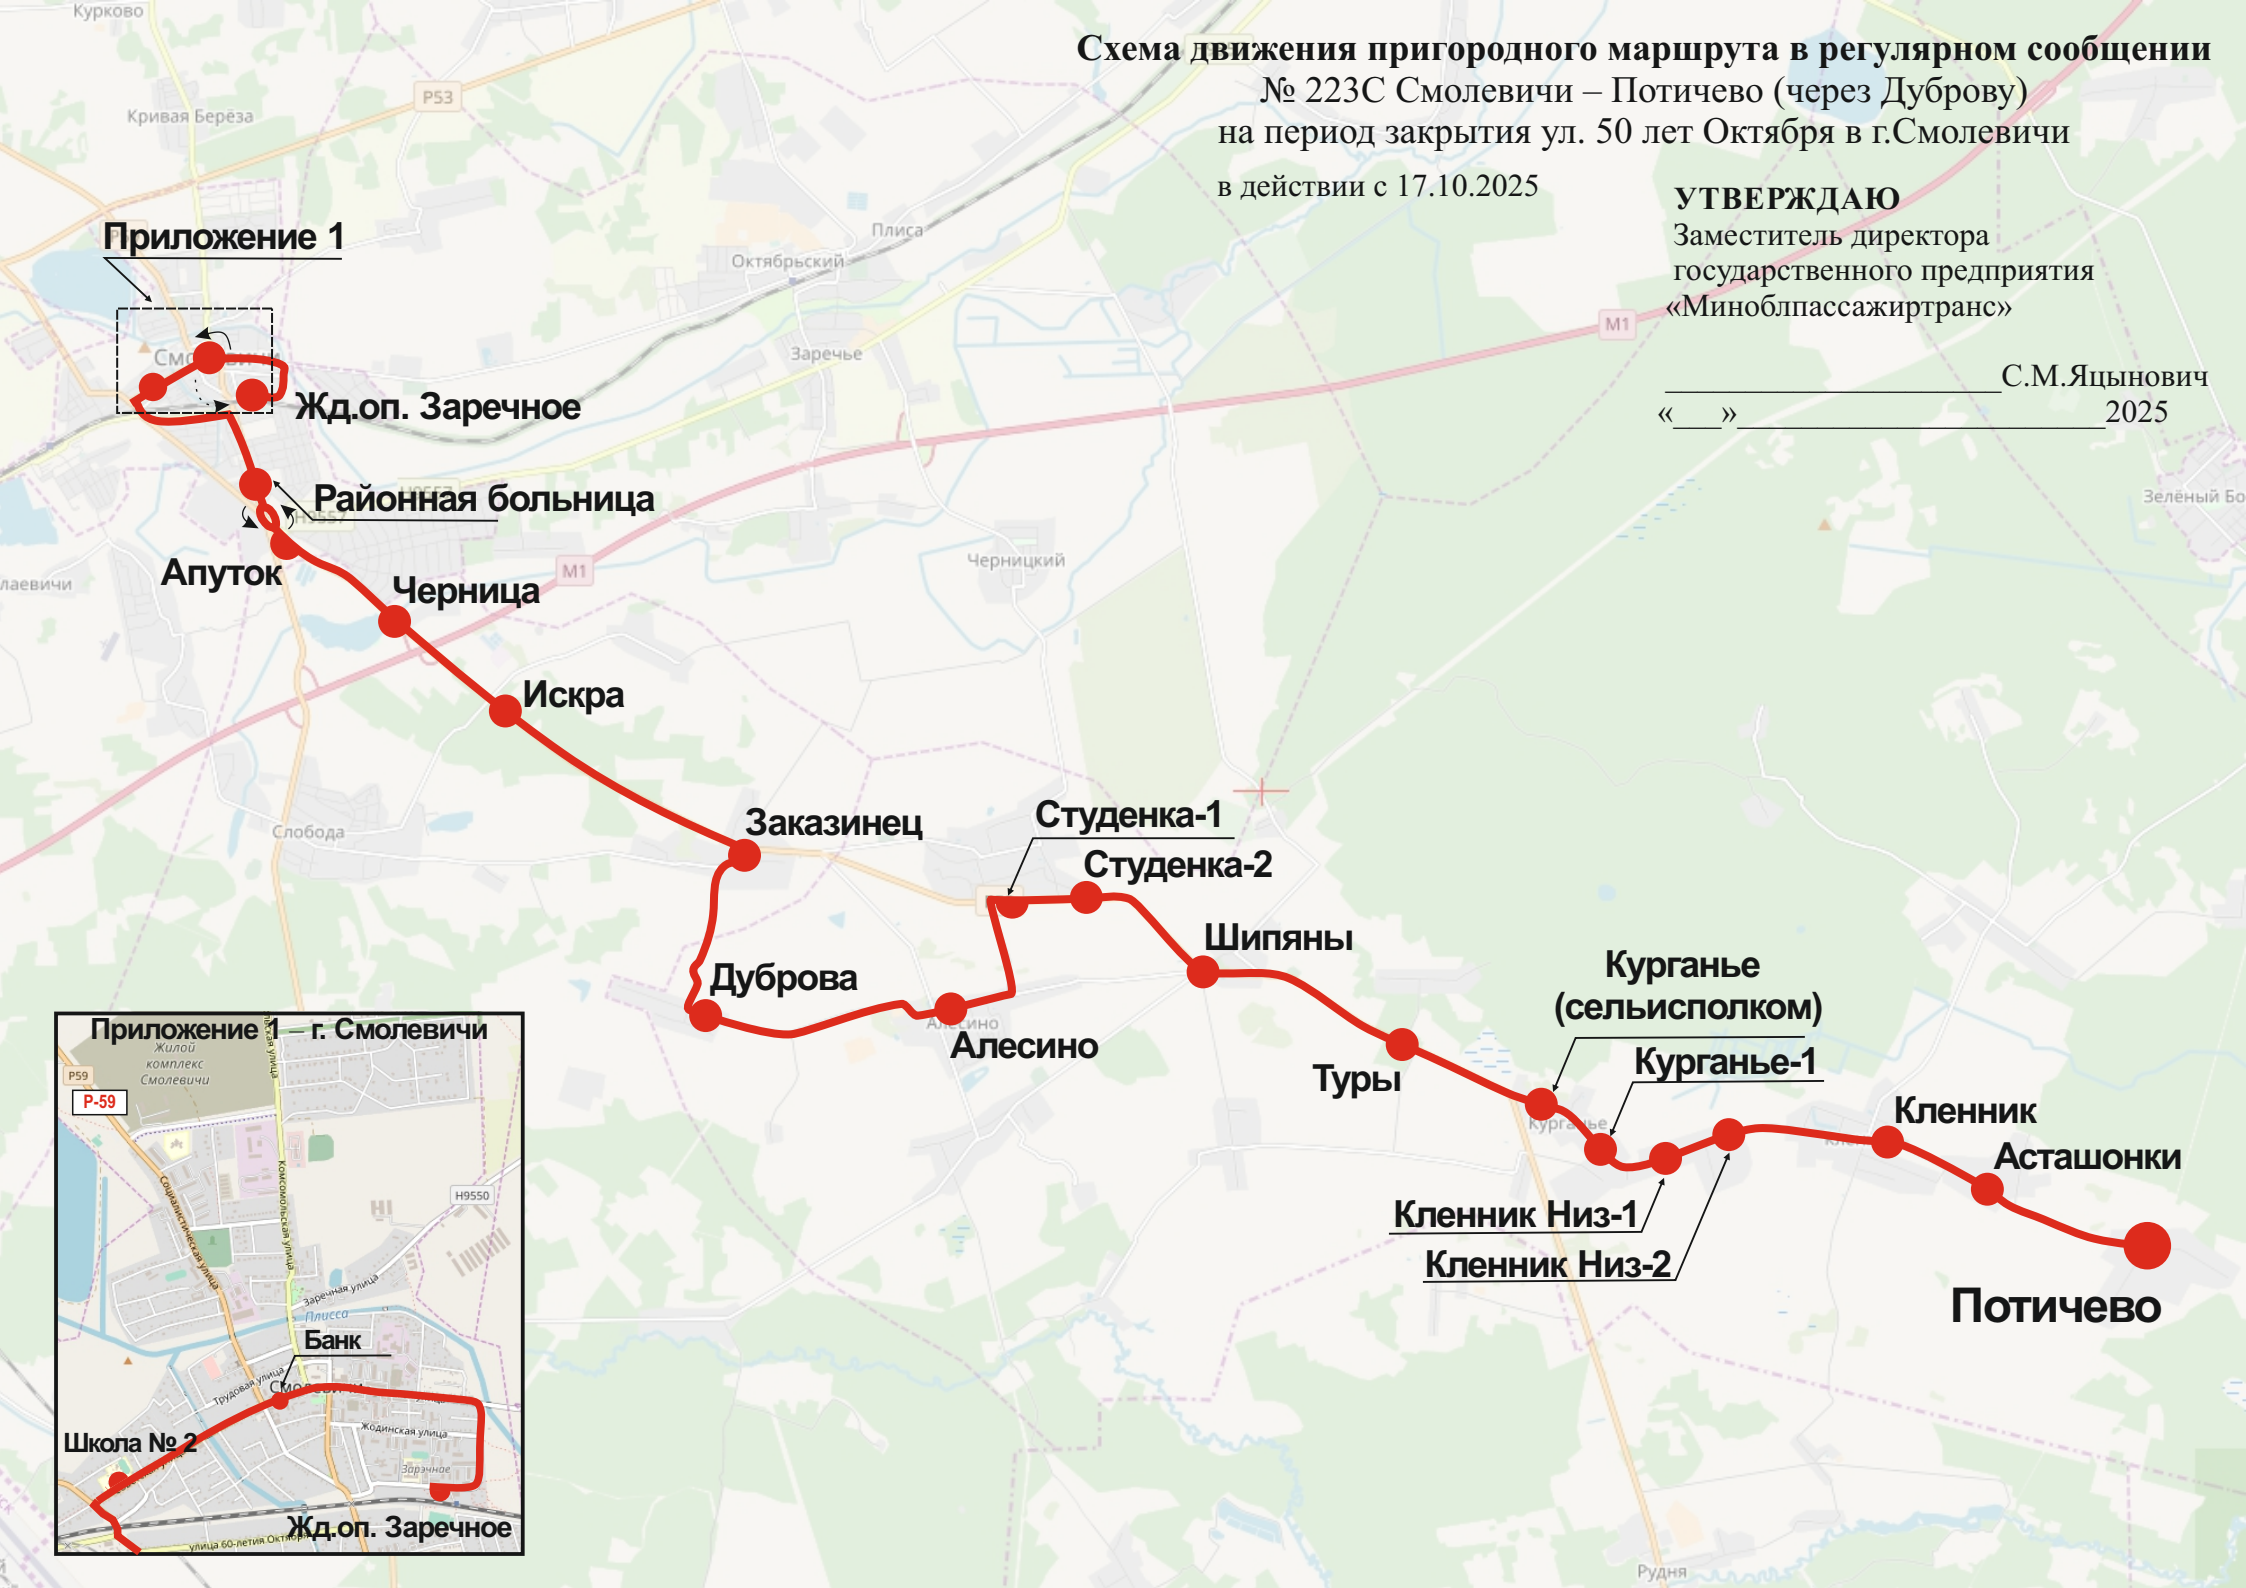

**Схема движения пригородного маршрута в регулярном сообщении
№ 223С Смоленевичи – Потичево (через Дуброву)
на период закрытия ул. 50 лет Октября в г.Смолевичи
в действии с 17.10.2025**

УТВЕРЖДАЮ
Заместитель директора
государственного предприятия
«Миноблпассажи́ртранс»

С.М.Яцынович

« » 2025

Приложение 1

Жд.оп. Заречное

Районная больница

Апудок

Черница

Искра

Заказинец

Студенка-1

Студенка-2

Шипяны

Дуброва

Алесино

Турь

**Курганье
(сельисполком)**

Курганье-1

Кленник

Асташонки

Кленник Низ-1

Кленник Низ-2

Потичево

Приложение 1 — г. Смоленевичи

Жилой комплекс Смоленевичи

Школа № 2

Банк

Жд.оп. Заречное