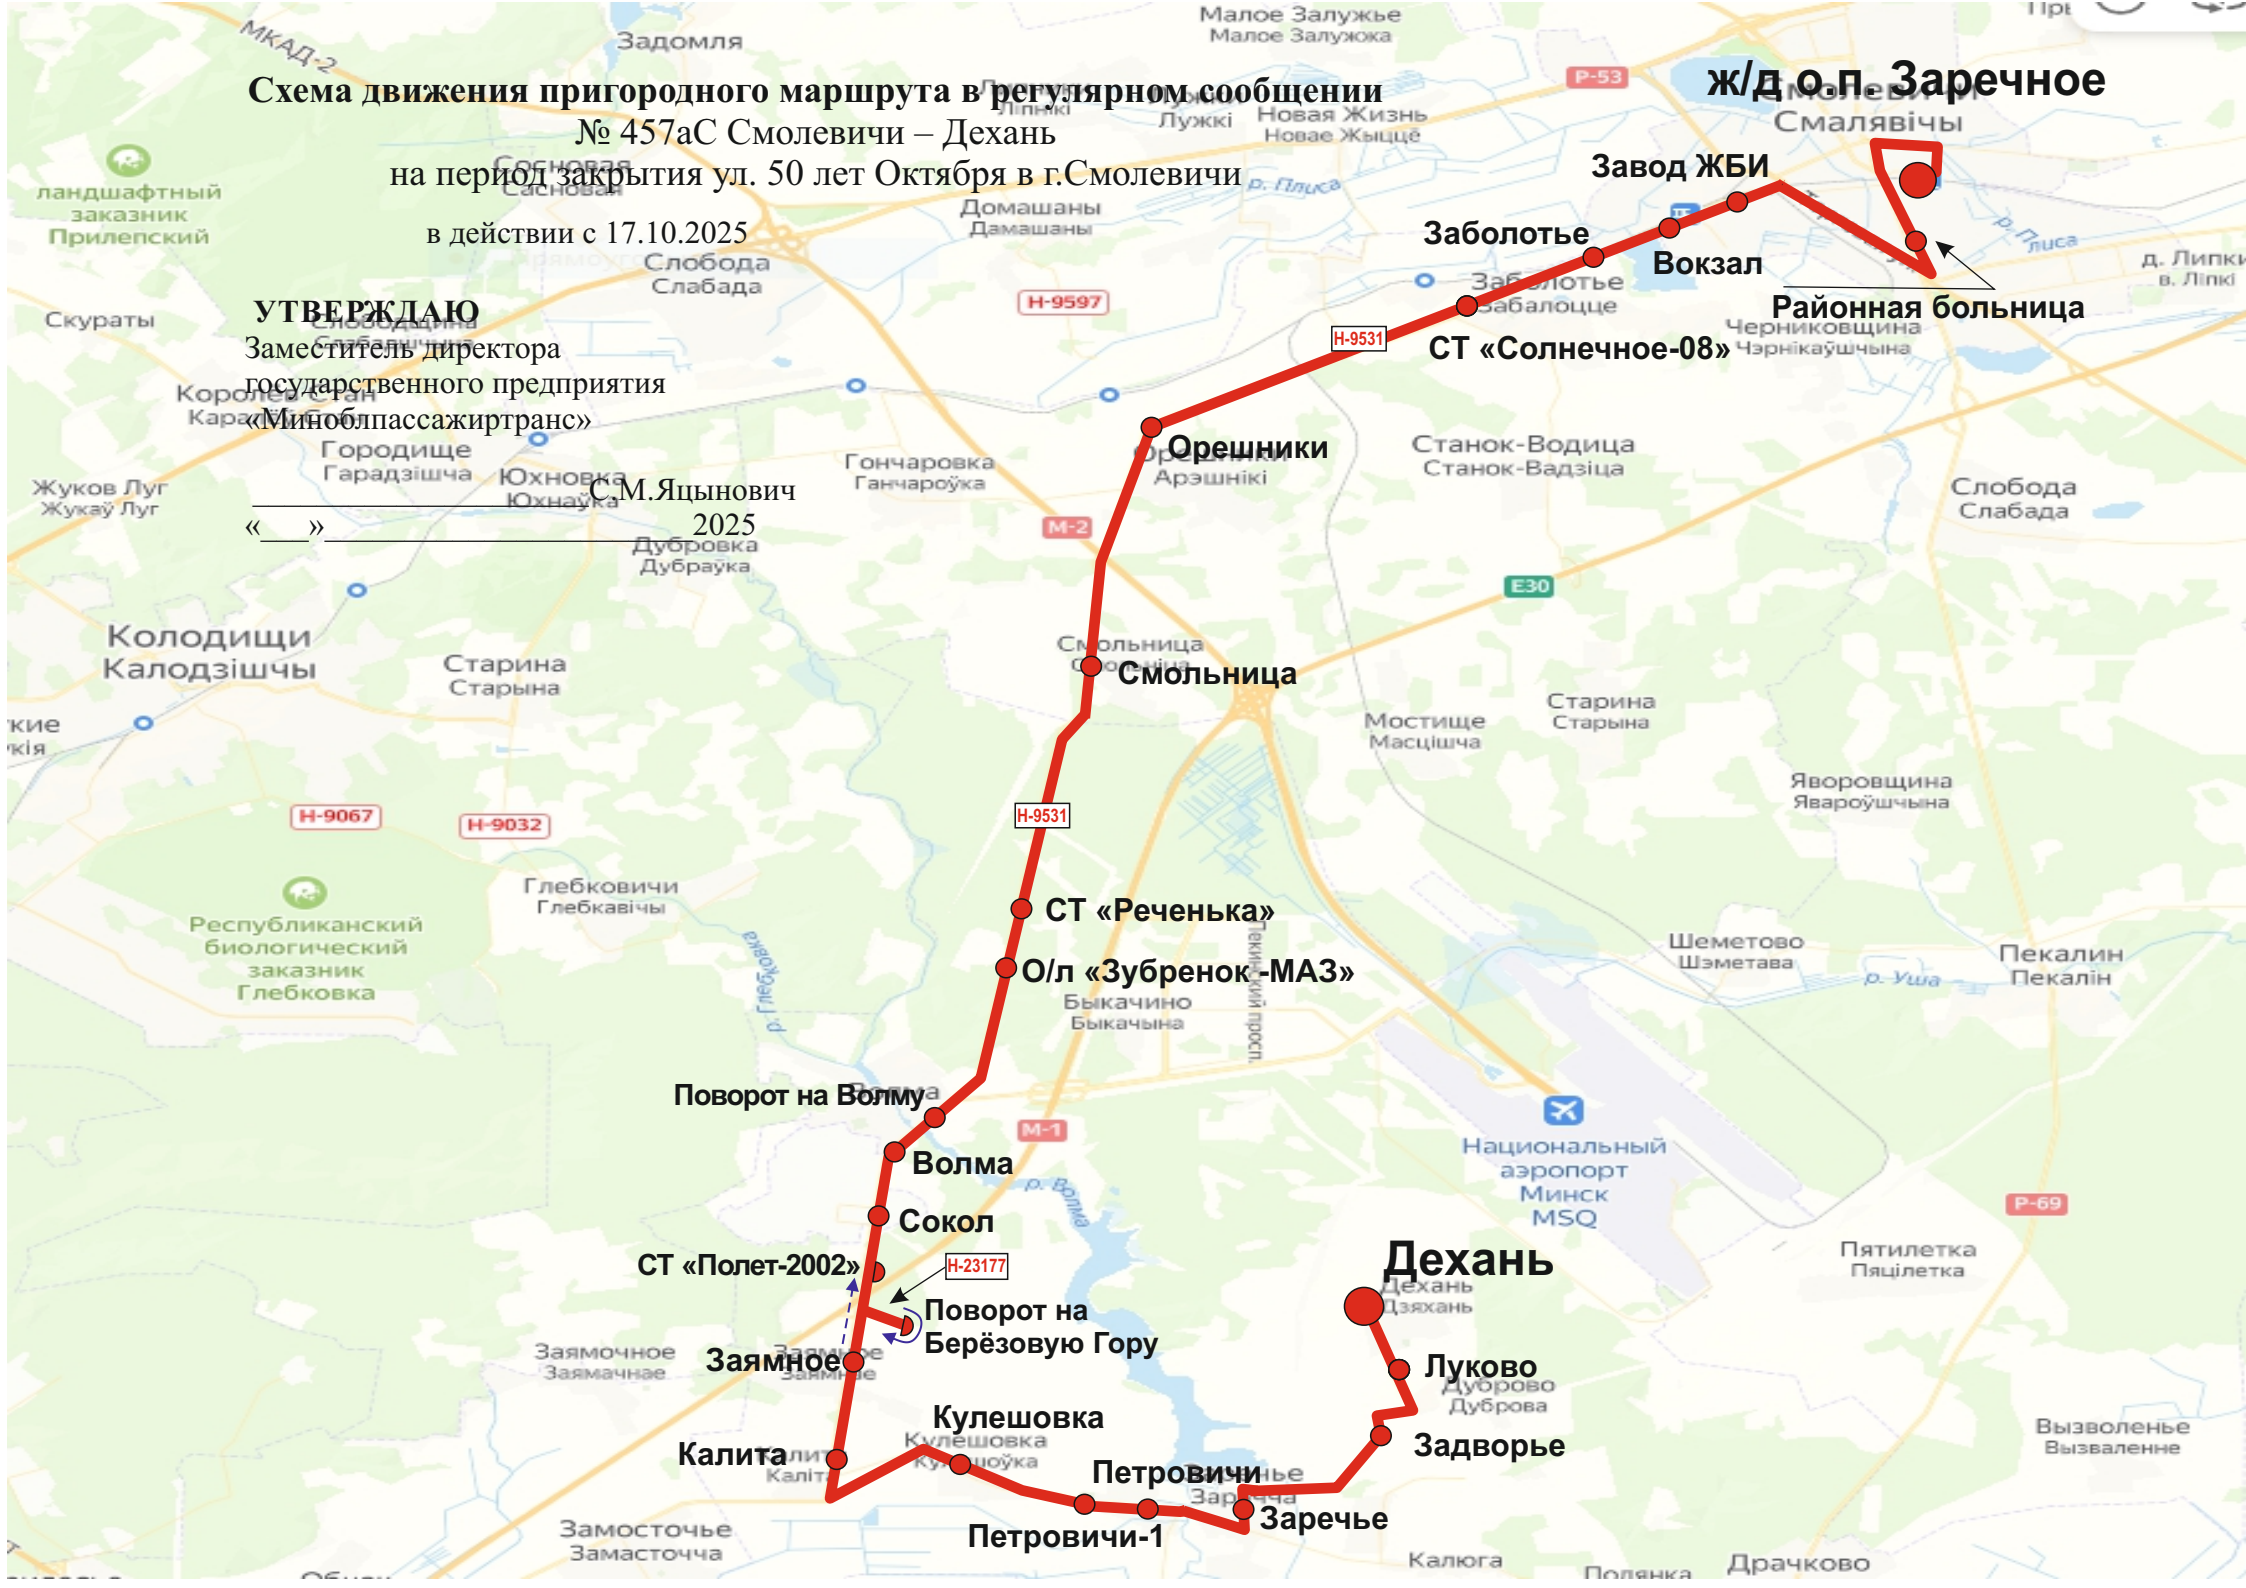

**Схема движения пригородного маршрута в регулярном сообщении
№ 457аС Смолевичи – Дехань
на период закрытия ул. 50 лет Октября в г.Смолевичи**

в действии с 17.10.2025

УТВЕРЖДАЮ

Заместитель директора
государственного предприятия
«Миноблпассажи́ртранс»

С.М.Яцынович
2025

« »

ж/д о.п. Заречное

Завод ЖБИ

Заболотье

Вокзал

Районная больница

СТ «Солнечное-08»

Орешники

Смольница

СТ «Реченька»

О/л «Зубренок-МАЗ»

Поворот на Волму

Волма

Сокол

СТ «Полет-2002»

Поворот на Берёзовую Гору

Заямное

Кулешовка

Калита

Петровичи

Петровичи-1

Заречье

Дехань